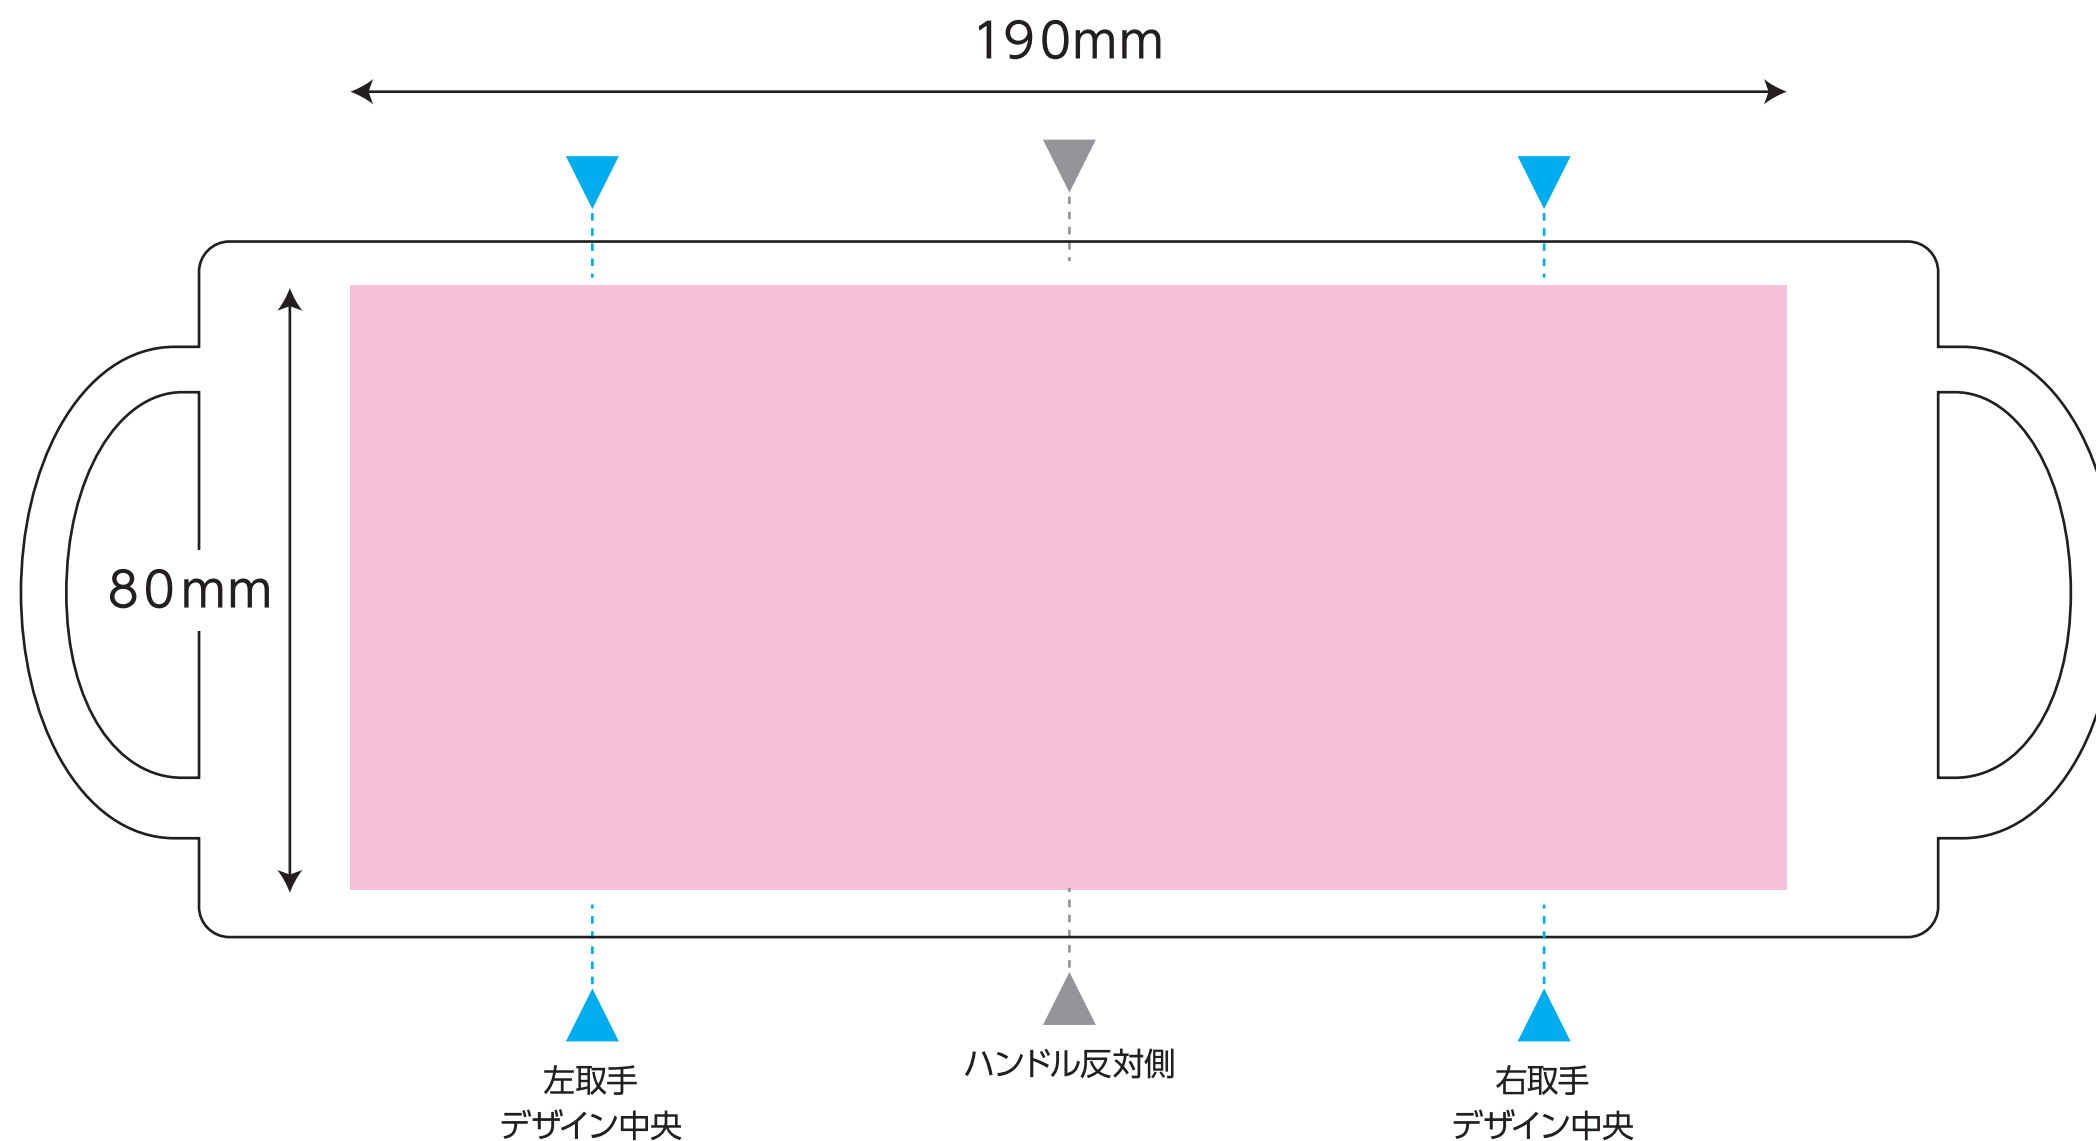

マグカップ Mサイズ テンプレート フルカラー熱転写印刷 (原寸イメージ)

プリントサイズ：190mm x 80mm

illustrator でデザインを作成されるお客様へ

※**カラーモード：CMYK**

- 桃色の印刷範囲内にデザインを作成してください。
- 写真**をご使用の場合は、**350dpi 以上**のものを推奨します。
- 画像データ**をご使用の場合は、**必ず埋め込み**をお願いします。
- 塗り足しやトリムマークは必要ございません。
- 文字**はすべて**アウトライン化**してください。

マグカップ Lサイズ・ハートマグカップ・ツートンマグカップ テンプレート フルカラー熱転写印刷 (原寸イメージ)

プリントサイズ：200mmx80mm

illustrator でデザインを作成されるお客様へ

※カラーモード：CMYK

- 桃色の印刷範囲内にデザインを作成してください。
- 写真をご使用の場合は、**350dpi 以上**のものを推奨します。
- 画像データをご使用の場合は、**必ず埋め込み**をお願いします。
- 塗り足しやトリムマークは必要ございません。
- 文字はすべて**アウトライン化**してください。